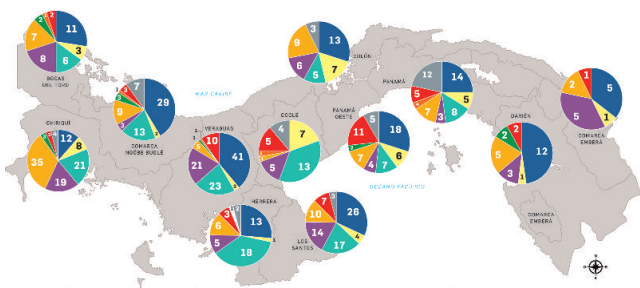

Disfruta de nuestros productos en su **versión digital**

Escanea el código o entra a <https://bit.ly/3JLmfWY>

suscríbete

Complicado panorama financiero para los gobiernos locales

Los nuevos gobiernos locales encontrarán un panorama económico complicado. Las proyecciones indican que el IBI, que aporta la mayor cantidad de fondos a la descentralización, experimentará una caída de 38% este año. En 2023 los 81 municipios del país se repartieron \$112 millones. Este año tienen asignados \$70 millones. Es decir, \$42 millones menos para funcionamiento e inversiones **Página 3A**

Comerciantes proponen un día sin ITBMS

La propuesta busca establecer de tres a cuatro días por año, en los que se le permita a los comerciantes dejar de cobrar el impuesto y con ello agilizar las ventas. La idea ha dado buenos resultados en otros países **Página 2B**

La mayoría de las juntas comunales estarán dirigidas por el PRD y CD

El PRD sacó 213 representantes, CD 131 y Molirena gobernará 103 juntas comunales; el Panameñista que estuvo en alianza con CD, se quedó con 96 juntas comunales, mientras que Realizando Metas logró sacar 85 representantes y su aliado para la Presidencia - Alianza- logró el control de 52 juntas comunales

Panamá conecta con el continente Asia con 'Fever Dream'

Página 4B

La muestra artística se da en La Bóveda, nuevo espacio expositivo que tendrá la función para mostrar las alianzas del arte panameño con el resto del mundo